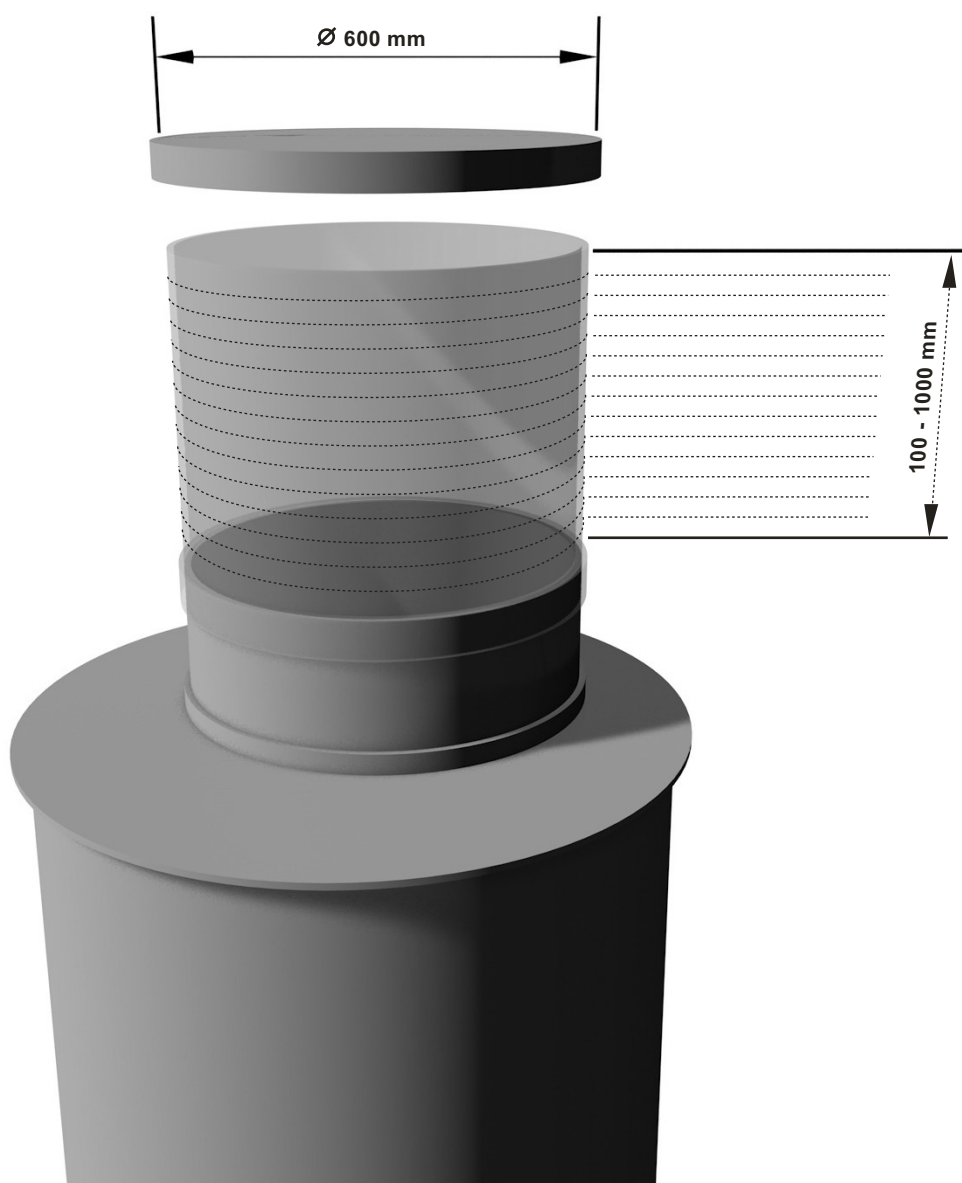

Kruhové nástavce pro vodoměrné šachty
a přečerpávací jímky \varnothing 600 mm

TYP: NV 10-100

Hmotnost (nástavců): 2,5 - 13 kg