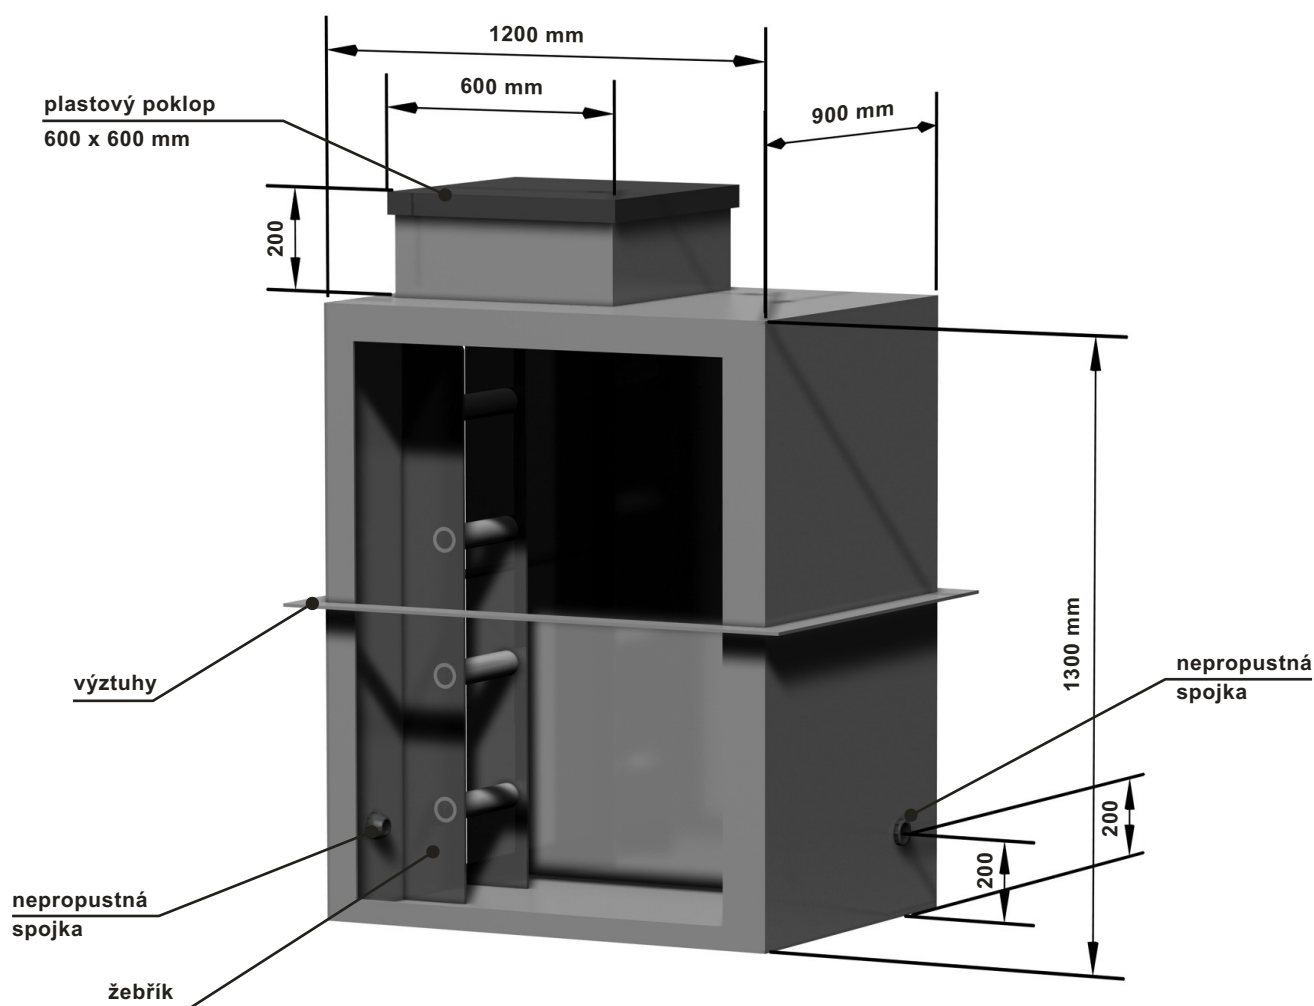

Vodoměrová šachta 900 x 1200 x 1300 mm celková výška 1500 mm

TYP: BH-1500

Vodoměrová šachta z polypropylenu je určena pro umístění vodoměru pro domovní přípojky. Uvedený výrobek splňuje požadavky zákona č. 50/1976 Sb. § 47, odst. 1, 2 a to zejména mechanickou pevnost a stabilitu, předpokládanou životnost po dobu užívání díla, hygienické požadavky, ochranu zdraví a životního prostředí. Odběratel zajistí vodoměrovou šachtu proti tlaku vnější zeminy. Šachta je opatřena dvěma poklopy, které zabraňují kondenzaci vody a promrzání vnitřního prostoru. Může být použit litinový poklop v případě, že je šachta umístěna do vjezdu a pod. Vodoměrová šachta je opatřena dvěma nepropustnými spojkami proti nežádoucímu vnikání spodní vody do prostoru šachty.

Hmotnost: 102 kg