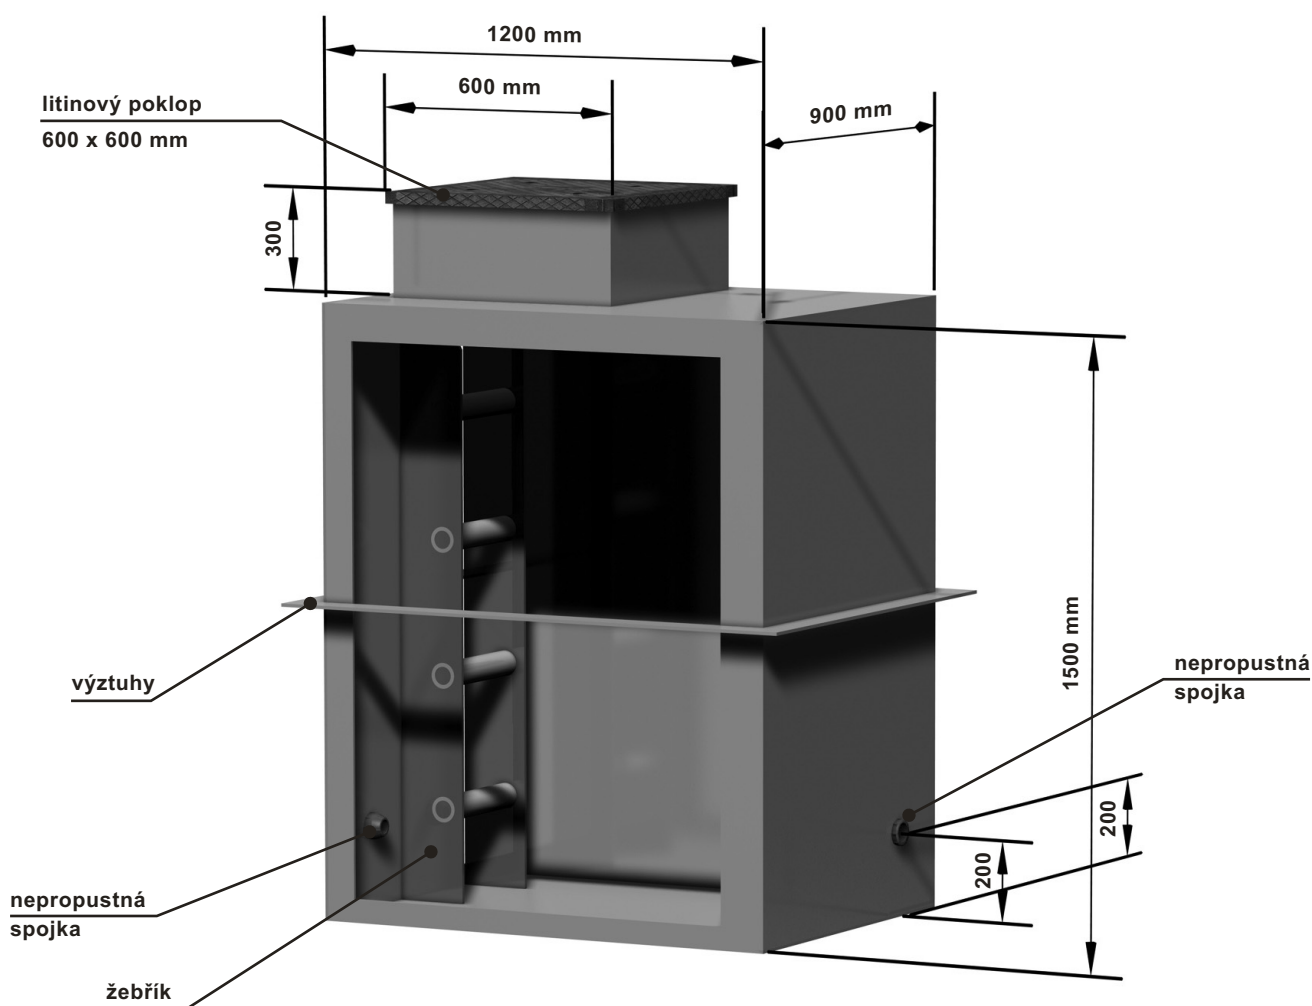

Vodoměrová šachta 900 x 1200 x 1500 mm celková výška 1800 mm (litinový pojezdový poklop)

TYP: BH-1800

Vodoměrová šachta z polypropylenu je určena pro umístění vodoměru pro domovní přípojky. Uvedený výrobek splňuje požadavky zákona č. 50/1976 Sb. § 47, odst. 1, 2 a to zejména mechanickou pevnost a stabilitu, předpokládanou životnost po dobu užívání díla, hygienické požadavky, ochranu zdraví a životního prostředí. Odběratel zajistí vodoměrovou šachtu proti tlaku vnější zeminy. Šachta je opatřena dvěma poklopy, které zabraňují kondenzaci vody a promrzání vnitřního prostoru. Může být použit litinový poklop v případě, že je šachta umístěna do vjezdu a pod. Vodoměrová šachta je opatřena dvěma nepropustnými spojkami proti nežádoucímu vnikání spodní vody do prostoru šachty.

Hmotnost: 137 kg