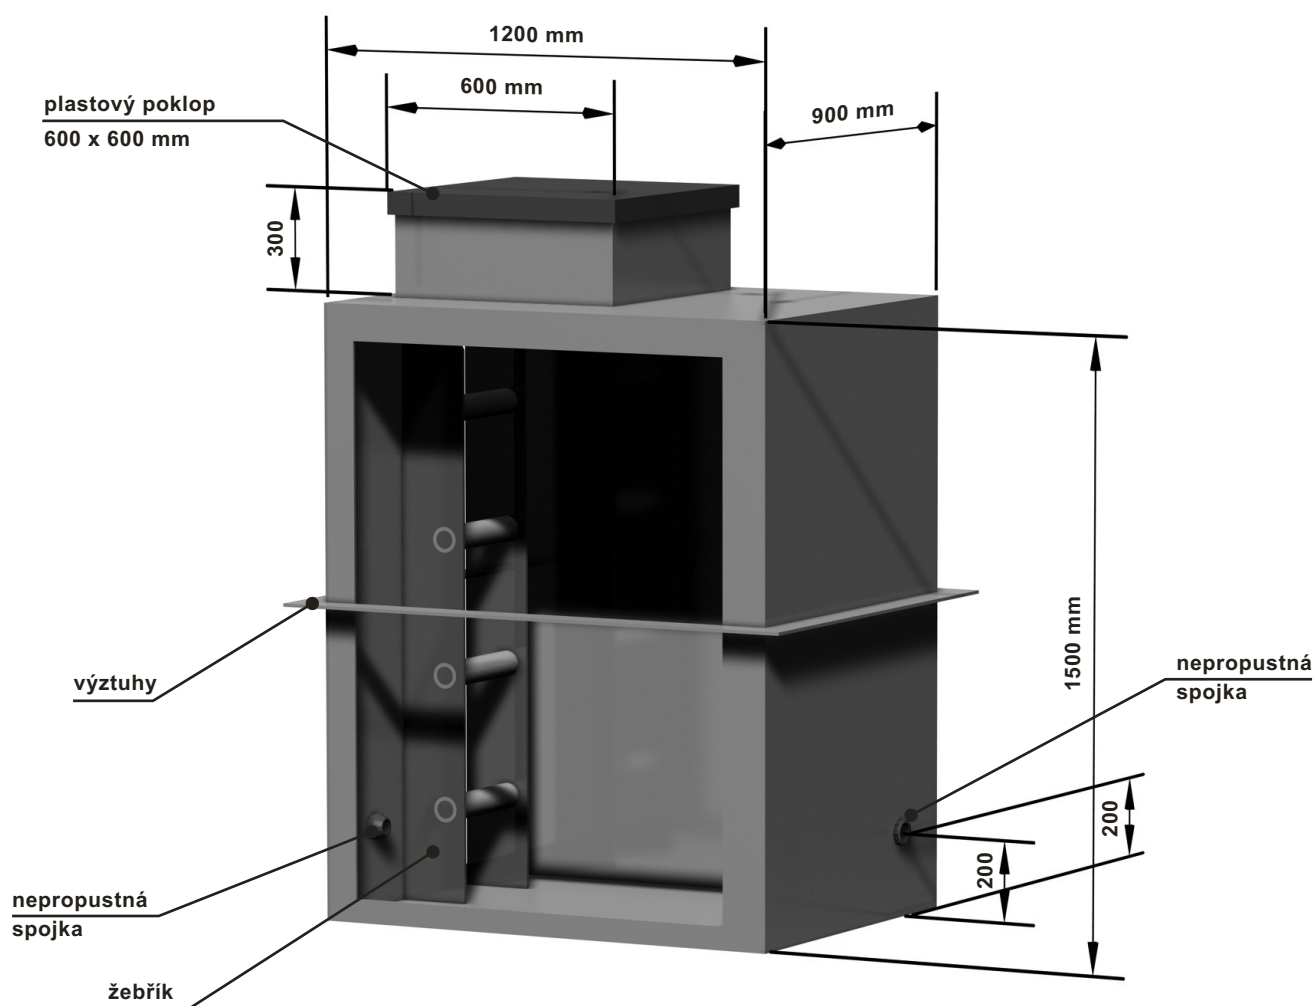

Vodoměrová šachta 900 x 1200 x 1500 mm celková výška 1800 mm (plastový poklop)

TYP: BH-1800

Vodoměrová šachta z polypropylenu je určena pro umístění vodoměru pro domovní přípojky. Uvedený výrobek splňuje požadavky zákona č. 50/1976 Sb. § 47, odst. 1, 2 a to zejména mechanickou pevnost a stabilitu, předpokládanou životnost po dobu užívání díla, hygienické požadavky, ochranu zdraví a životního prostředí. Odběratel zajistí vodoměrovou šachtu proti tlaku vnější zeminy. Šachta je opatřena dvěma poklopy, které zabraňují kondenzaci vody a promrzání vnitřního prostoru. Může být použit litinový poklop v případě, že je šachta umístěna do vjezdu a pod. Vodoměrová šachta je opatřena dvěma nepropustnými spojkami proti nežádoucímu vnikání spodní vody do prostoru šachty.

Hmotnost: 126 kg