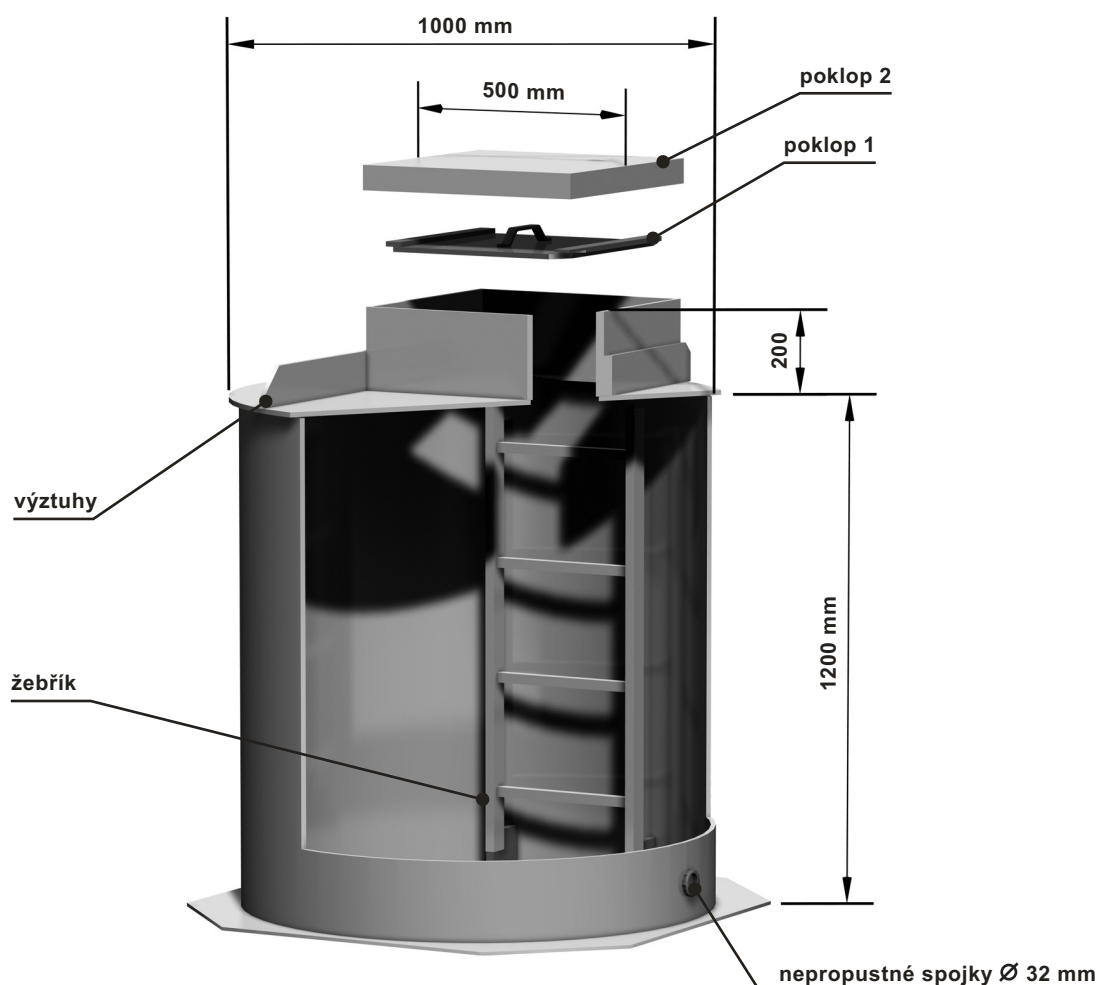

Vodoměrová šachta se dvěma čtvercovými poklopy Ø 1000 mm, celková výška 1400 mm

TYP: VK

Vodoměrová šachta z polypropylenu je určena pro umístění vodoměru pro domovní přípojky. Uvedený výrobek splňuje požadavky zákona č. 50/1976 Sb. § 47, odst. 1, 2 a to zejména mechanickou pevnost a stabilitu, předpokládanou životnost po dobu užívání díla, hygienické požadavky, ochranu zdraví a životního prostředí. Odběratel zajistí vodoměrovou šachtu proti tlaku vnější zeminy. Šachta je opatřena dvěma poklopy, které zabraňují kondenzaci vody a promrzání vnitřního prostoru. Může být použit litinový poklop v případě, že je šachta umístěna do vjezdu a pod. Vodoměrová šachta je opatřena dvěma nepropustnými spojkami proti nežádoucímu vnikání spodní vody do prostoru šachty.

Hmotnost (šachty): **44 kg**